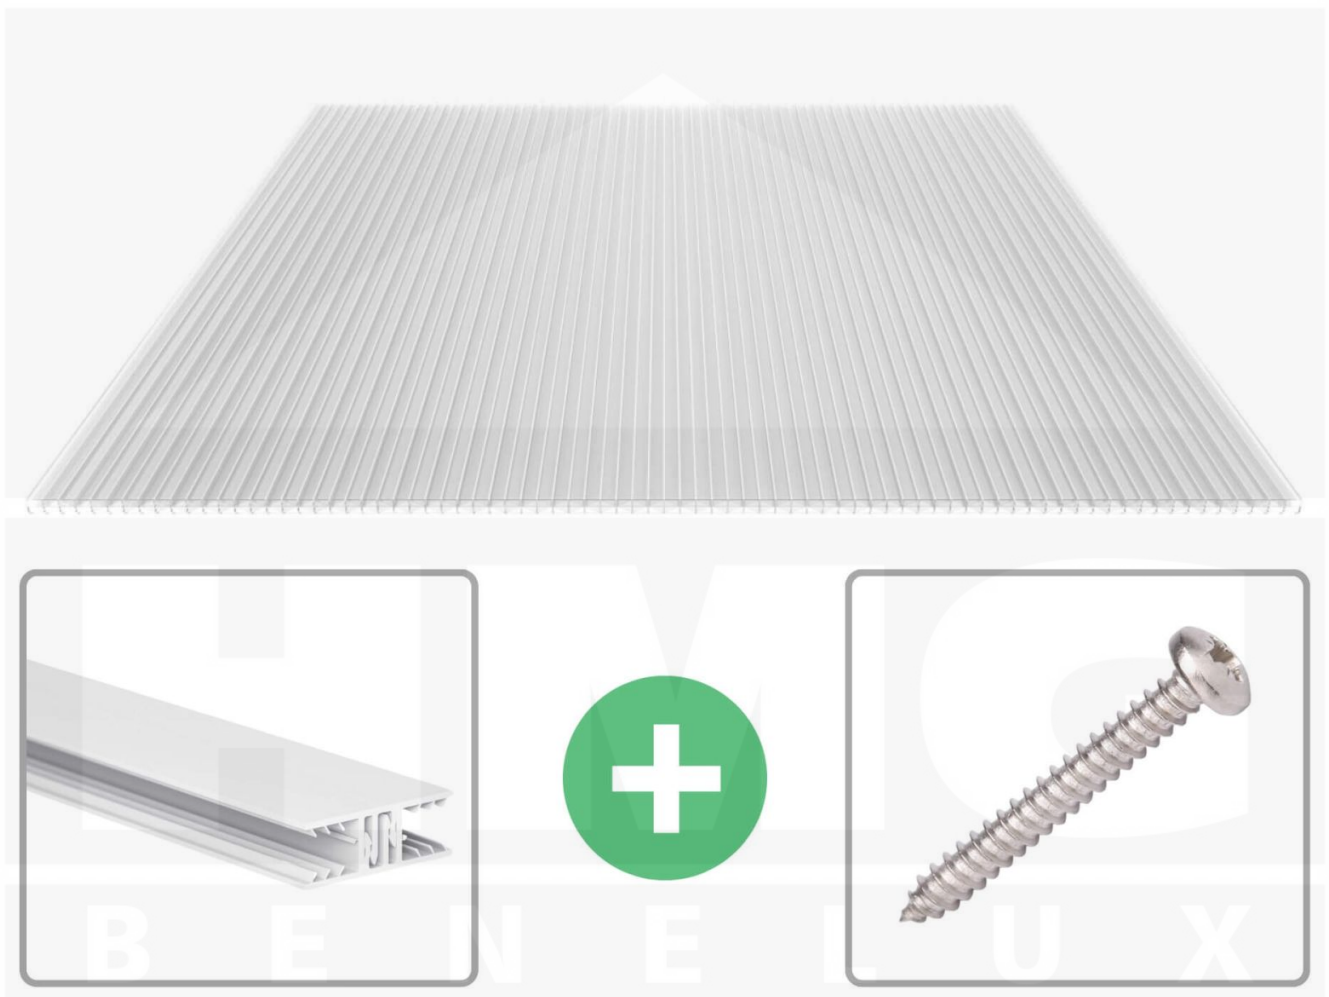

**Polycarbonaat kanaalplaat | 16 mm | Profiel Zeven | Voordeelpakket |
Plaatbreedte 980 mm | Helder | Extra sterk | Breedte 3,13 m | Lengte 2,00 m**

Artikelnr.: 70075ZS3020

Direct naar het artikel:

Scan deze barcode gewoon met uw mobiel en u komt direct aan naar het product met verdere informatie, afbeeldingen, video's, etc.

Productinfo

Polycarbonaat kanaalplaten 16 mm

Deze X-structuur plaat heeft een dikte van 16 mm en is ook onder de naam VLF-SDP16-PCX bekend. Deze polycarbonaat kanaalplaat in de kleur glashelder, laat ca. 65% licht door en is verkrijgbaar in lengtes van 2 tot 7 m. De platen worden nauwkeurig op bestelling in de lengte op maat gezaagd. Berekend wordt de hele plaat, rest stukken worden meegestuurd. De plaatbreedte is 980 mm.

Producttoepassingen

Polycarbonaat kanaalplaten zijn aan een kant UV-bestendig, zeer helder, zeer goed bestand tegen normale weersinvloeden, enorm slag- en breukvast, vormstabiel, bestand tegen hoge temperaturen en moeilijk ontvlambaar. PC kanaalplaten worden in de bouw-, tuinbouw-, agrarische (beperkt omdat niet ammoniak bestendig) en de particuliere sector als dakbedekking voor hallen, kassen, stallen, schuurtjes, fietsenstallingen, terrasoverkappingen, veranda's en carports toegepast. Ook worden Polycarbonaat kanaalplaten verticaal voor wanden en afscheidingen toegepast.

Dekkende breedte

Eerste plaat met profiel = 1090 mm, elke volgende plaat met profiel + 1020 mm

Tussenmaten mogelijk door zelf smaller te zagen.

Montage profiel Zeven

Het montage profiel Zeven is een 70 mm breed profiel en bestaat uit hoogwaardig PVC in kozijn kwaliteit, die door het klik-systeem heel makkelijk gemonteert kan worden. Dit montage profiel is in de kleur wit in lengtes van 2,00 - 7,02 m voor 10 mm en 16 mm sterke kanaalplaten en massieve platen verkrijgbaar. De koppelprofielen bestaan uit 2 delen (onder- en bovenprofiel), de randprofielen uit 3 delen (onder- en bovenprofiel plus een randdeel om in te schuiven).